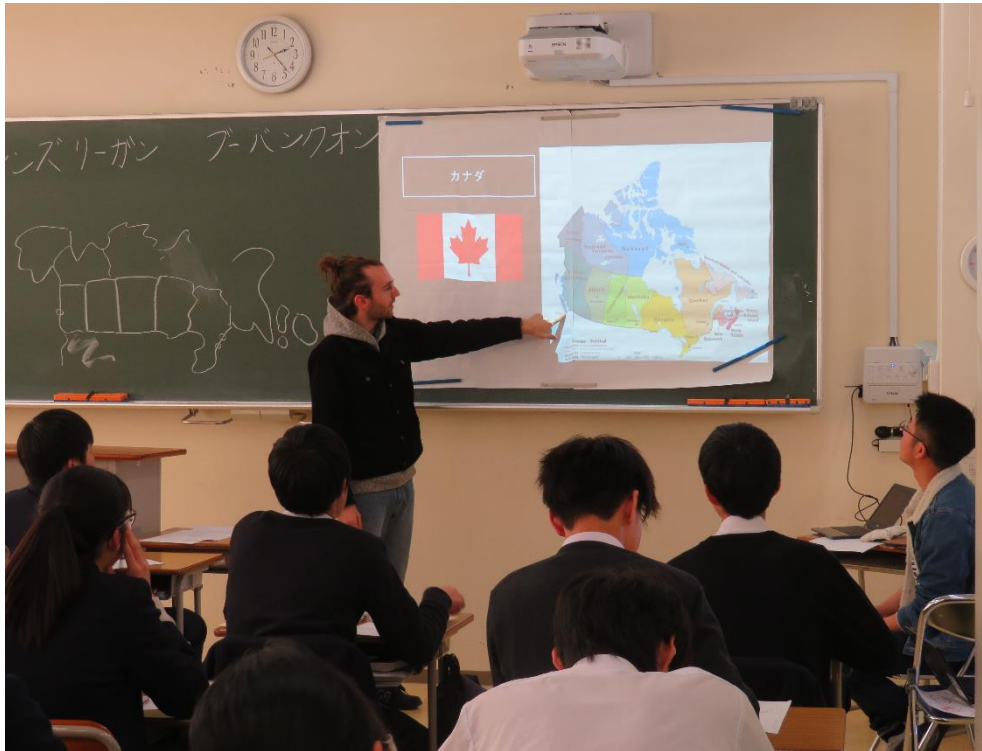

11月21日（木）1年生対象「留学生との交流会」を実施しました。

11月21日（木）の5時間目に1年生対象の「留学生との交流会」を実施しました。

横浜デザイン学院から18名、桜美林大学から3名、関東学院大学から1名の合計22名の留学生が来校し、1年生の各クラスに2～3名ずつ訪れて、出身国の文化や歴史の紹介をしていただきました。

かながわ国際交流財団の方にもお世話になり、とても充実した国際交流の時間となりました。

応接室に集合して、クラスの生徒達が迎えに来るのを待っているところです。

50周年記念事業で各クラスに設置した超短焦点プロジェクターを使って、出身国の紹介をしていただきました。

各国の特徴や文化についての説明を、生徒達は真剣に聞きっていました。

各クラス2～3名の留学生が訪れました。
皆さん日本語を勉強しているため、とても流暢な日本語で発表していました。

留学生の方々のお話は、みなとても興味深く、生徒たちも積極的に質問をしていました。

留学生の方々とともに楽しい国際交流、異文化理解の時間を過ごすことができました。

本校の坂田校長（中央）を囲んでの記念撮影。