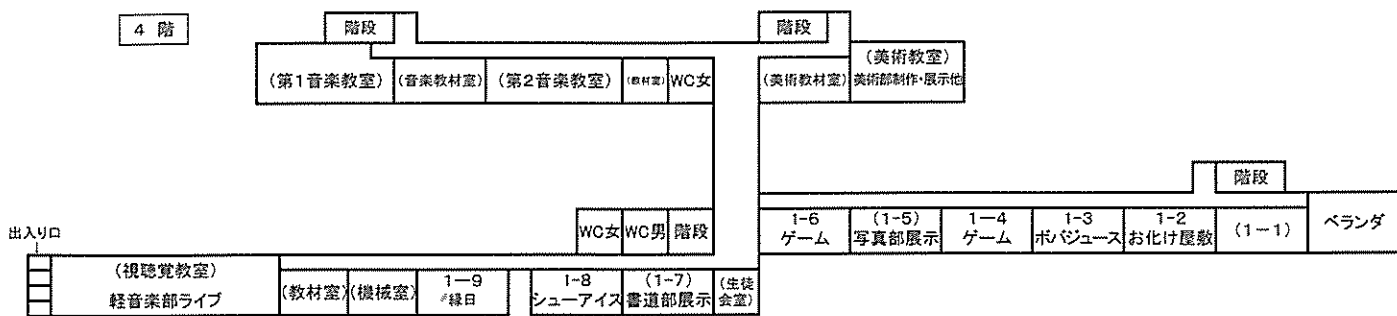

催し物一覧

加団体	企画	企画名	場所	参加団体	企画	企画名	場所
クラス参加				3 - 6	上演	学園天国	体育館
1 - 1	食品 (調理)	平成最後のクレープ焼きそば	テント	3 - 7	上演	千尋の神隠し	体育館
1 - 2	お化け屋敷	お化け屋敷「おとどけもの」	1 - 2	3 - 8	上演	斉木楠雄の恋物語	体育館
1 - 3	ジュース (非調理)	DOTORU	1 - 3	クラブ・委員会・その他参加			
1 - 4	ゲーム	V S 嵐 1 - 4	1 - 4	放送部	その他	カラオケ歌うま選手権	しゃしやり場
1 - 5	チュロス (調理)	ちゆるちゆるらんど	テント	茶華道部	非調理	お茶会	作法室
1 - 6	ゲーム	The escape ~ 廃校からの脱出 ~	1 - 6	漫画文芸部	展示発表	あっ!まんぶん!	演 2 C
1 - 7	ビビンバ (調理)	アオハルビビンバ	テント	吹奏楽部	上演	Kohoku Wind stage ~	体育館
1 - 8	シューアイス (非調理)	ice Cloud	1 - 8	軽音楽部	上演	ROOCK IN KOHOKU 2018	視聴覚
1 - 9	縁日	縁日	1 - 9	調理部 (調理)	調理	平成ラストJKが作る! 伝説のカレー&マドレーヌ!	テント
2 - 1	パンケーキ (調理)	チンパン君のおやつパンケーキ~みんなで食べストーリー~	テント	ダンス部	上演	DD祭り2018	体育館
2 - 2	クラブ	club HiDe & MA	2 - 2	美術部	展示発表	秋の港北美術展	美術教室
2 - 3	お化け屋敷	監獄	2 - 3	書道部	展示・上演	書道作品展 書道パフォーマンス	1 - 7 武道場
2 - 4	脱出ゲーム	Escape game	2 - 4	写真部	展示発表	私たちの写真展 2018	1 - 5
2 - 5	ハワイドッグ (非調理)	Hawaii Dog	2 - 5	囲碁将棋部	将棋対局	お相手します	総合演習室
2 - 6	アイス (非調理)	Ice age 31	2 - 6	保健委員会	展示発表	~そうだ、トイレに行こう~	各トイレ
2 - 7	フィーリングカップル	One piece フィルム Gold と Feeling Couple	2 - 7	天文部	展示発表	宇宙(そら)へ	総合演習室
2 - 8	お化け屋敷	家族になろうよ	2 - 8	開発広報	中学生向け 学校紹介	レッツ港北高校	演 2 A
3 - 1	上演	もにたりんぐ	体育館	PTA・同窓会参加			
3 - 2	上演	美女と野獣	体育館	PTA & 同窓会	販売・ 非調理	Cafe & Gallery	演 2 D
3 - 3	上演	イケナイ×パラダイス	体育館	ボランティア参加			
3 - 4	上演	ヌスンデミル	体育館	どろっぷ	どろっぷ ブース	港北区地域子育て支援拠点 どろっぷ	演 2 B
3 - 5	上演	白雪姫殺人事件 ~ 王子の隠された秘密 ~	体育館				

第47回 思港祭会場平面見取図