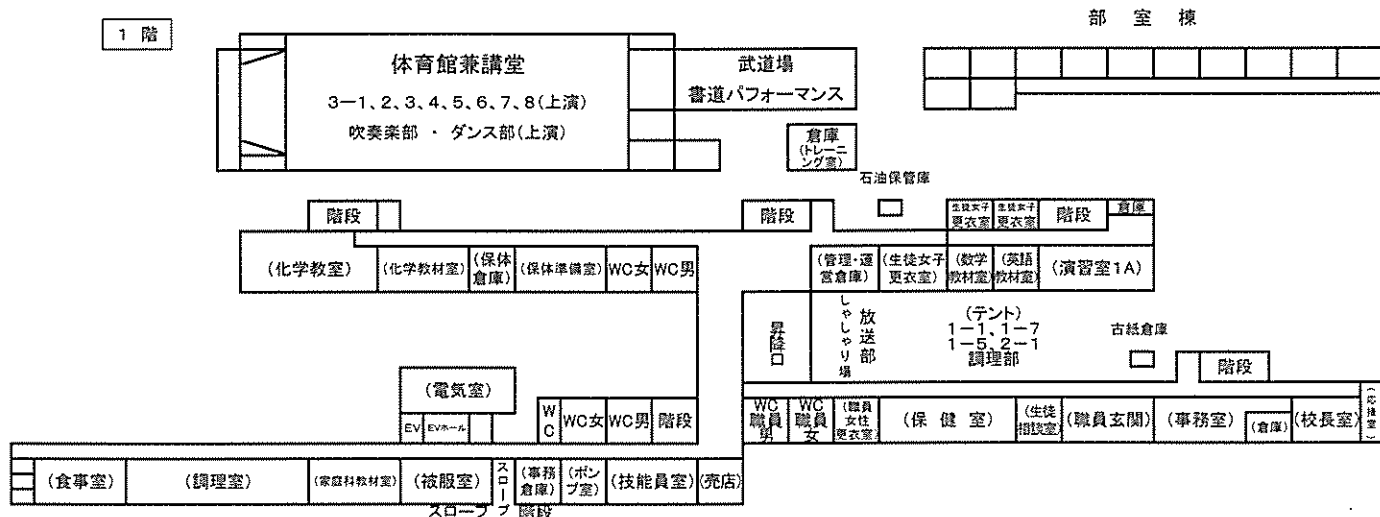

催し物一覧

加団体	企画	企画名	場所	参加団体	企画	企画名	場所
クラス参加				3 - 6	上演	学園天国	体育館
1 - 1	食品 (調理)	平成最後のクレープ焼きそば	テント	3 - 7	上演	千尋の神隠し	体育館
1 - 2	お化け屋敷	お化け屋敷「おとどけもの」	1 - 2	3 - 8	上演	斉木楠雄の恋物語	体育館
1 - 3	ジュース (非調理)	DOTORU	1 - 3	クラブ・委員会・その他参加			
1 - 4	ゲーム	V S 嵐 1 - 4	1 - 4	放送部	その他	カラオケ歌うま選手権	しゃしやり場
1 - 5	チュロス (調理)	ちゆるちゆるらんど	テント	茶華道部	非調理	お茶会	作法室
1 - 6	ゲーム	The escape ~ 廃校からの脱出 ~	1 - 6	漫画文芸部	展示発表	あっ!まんぶん!	演 2 C
1 - 7	ビビンバ (調理)	アオハルビビンバ	テント	吹奏楽部	上演	Kohoku Wind stage ~	体育館
1 - 8	シューアイス (非調理)	ice Cloud	1 - 8	軽音楽部	上演	ROOCK IN KOHOKU 2018	視聴覚
1 - 9	縁日	縁日	1 - 9	調理部 (調理)	調理	平成ラストJKが作る! 伝説のカレー&マドレーヌ!	テント
2 - 1	パンケーキ (調理)	チンパン君のおやつパンケーキ~みんなで食べストーリー~	テント	ダンス部	上演	DD祭り2018	体育館
2 - 2	クラブ	club HiDe & MA	2 - 2	美術部	展示発表	秋の港北美術展	美術教室
2 - 3	お化け屋敷	監獄	2 - 3	書道部	展示・上演	書道作品展 書道パフォーマンス	1 - 7 武道場
2 - 4	脱出ゲーム	Escape game	2 - 4	写真部	展示発表	私たちの写真展 2018	1 - 5
2 - 5	ハワイドッグ (非調理)	Hawaii Dog	2 - 5	囲碁将棋部	将棋対局	お相手します	総合演習室
2 - 6	アイス (非調理)	Ice age 31	2 - 6	保健委員会	展示発表	~そうだ、トイレに行こう~	各トイレ
2 - 7	フィーリングカップル	One piece フィルム Gold と Feeling Couple	2 - 7	天文部	展示発表	宇宙(そら)へ	総合演習室
2 - 8	お化け屋敷	家族になろうよ	2 - 8	開発広報	中学生向け 学校紹介	レッツ港北高校	演 2 A
3 - 1	上演	もにたりんぐ	体育館	PTA・同窓会参加			
3 - 2	上演	美女と野獣	体育館	PTA & 同窓会	販売・ 非調理	Cafe & Gallery	演 2 D
3 - 3	上演	イケナイ×パラダイス	体育館	ボランティア参加			
3 - 4	上演	ヌスンデミル	体育館	どろっぷ	どろっぷ ブース	港北区地域子育て支援拠点 どろっぷ	演 2 B
3 - 5	上演	白雪姫殺人事件 ~ 王子の隠された秘密 ~	体育館				

第47回 思港祭会場平面見取図