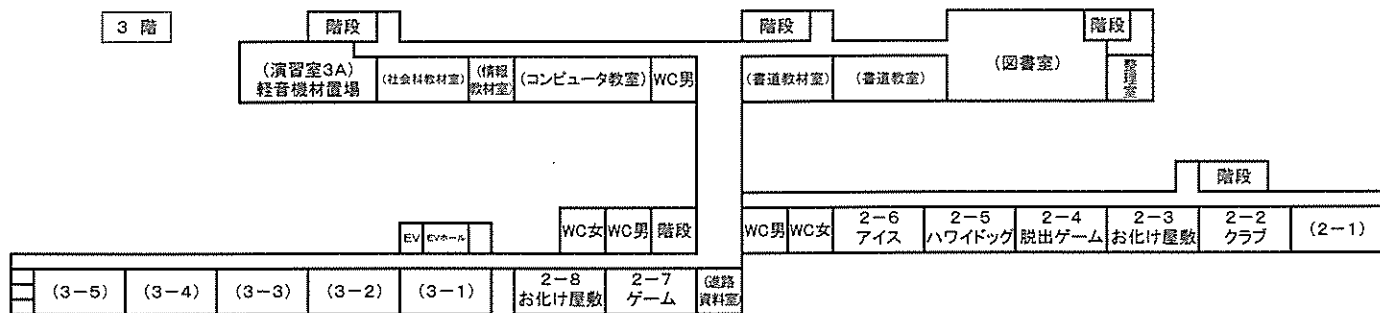

催し物一覧

加団体	企画	企画名	場所	参加団体	企画	企画名	場所
クラス参加				3 - 6	上演	学園天国	体育館
1 - 1	食品 (調理)	平成最後のクレープ焼きそば	テント	3 - 7	上演	千尋の神隠し	体育館
1 - 2	お化け屋敷	お化け屋敷「おとどけもの」	1 - 2	3 - 8	上演	斉木楠雄の恋物語	体育館
1 - 3	ジュース (非調理)	DOTORU	1 - 3	クラブ・委員会・その他参加			
1 - 4	ゲーム	V S 嵐 1 - 4	1 - 4	放送部	その他	カラオケ歌うま選手権	しゃしやり場
1 - 5	チュロス (調理)	ちゆるちゆるらんど	テント	茶華道部	非調理	お茶会	作法室
1 - 6	ゲーム	The escape ~ 廃校からの脱出 ~	1 - 6	漫画文芸部	展示発表	あっ!まんぶん!	演 2 C
1 - 7	ビビンバ (調理)	アオハルビビンバ	テント	吹奏楽部	上演	Kohoku Wind stage ~	体育館
1 - 8	シューアイス (非調理)	ice Cloud	1 - 8	軽音楽部	上演	ROOCK IN KOHOKU 2018	視聴覚
1 - 9	縁日	縁日	1 - 9	調理部 (調理)	調理	平成ラストJKが作る! 伝説のカレー&マドレーヌ!	テント
2 - 1	パンケーキ (調理)	チンパン君のおやつパンケーキ~みんなで食べストーリー~	テント	ダンス部	上演	DD祭り2018	体育館
2 - 2	クラブ	club HiDe & MA	2 - 2	美術部	展示発表	秋の港北美術展	美術教室
2 - 3	お化け屋敷	監獄	2 - 3	書道部	展示・上演	書道作品展 書道パフォーマンス	1 - 7 武道場
2 - 4	脱出ゲーム	Escape game	2 - 4	写真部	展示発表	私たちの写真展 2018	1 - 5
2 - 5	ハワイドッグ (非調理)	Hawaii Dog	2 - 5	囲碁将棋部	将棋対局	お相手します	総合演習室
2 - 6	アイス (非調理)	Ice age 31	2 - 6	保健委員会	展示発表	~そうだ、トイレに行こう~	各トイレ
2 - 7	フィーリングカップル	One piece フィルム Gold と Feeling Couple	2 - 7	天文部	展示発表	宇宙(そら)へ	総合演習室
2 - 8	お化け屋敷	家族になろうよ	2 - 8	開発広報	中学生向け 学校紹介	レッツ港北高校	演 2 A
3 - 1	上演	もにたりんぐ	体育館	PTA・同窓会参加			
3 - 2	上演	美女と野獣	体育館	PTA & 同窓会	販売・ 非調理	Cafe & Gallery	演 2 D
3 - 3	上演	イケナイ×パラダイス	体育館	ボランティア参加			
3 - 4	上演	ヌスンデミル	体育館	どろっぷ	どろっぷ ブース	港北区地域子育て支援拠点 どろっぷ	演 2 B
3 - 5	上演	白雪姫殺人事件 ~ 王子の隠された秘密 ~	体育館				

第47回 思港祭会場平面見取図