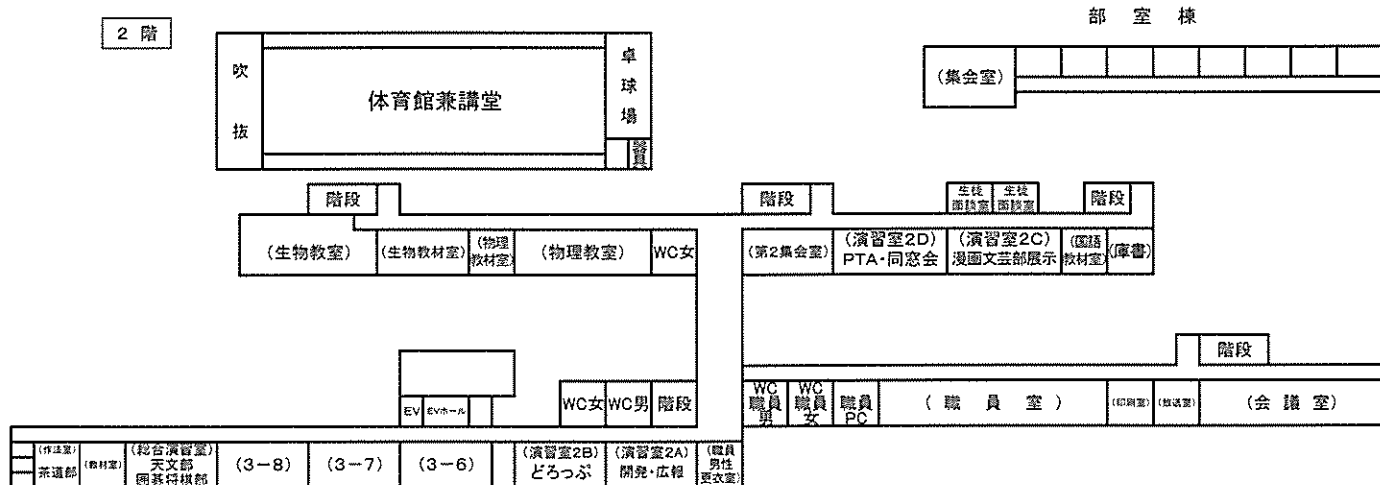

催し物一覧

加団体	企画	企画名	場所	参加団体	企画	企画名	場所
クラス参加				3 - 6	上演	学園天国	体育館
1 - 1	食品 (調理)	平成最後のクレープ焼きそば	テント	3 - 7	上演	千尋の神隠し	体育館
1 - 2	お化け屋敷	お化け屋敷「おとどけもの」	1 - 2	3 - 8	上演	斉木楠雄の恋物語	体育館
1 - 3	ジュース (非調理)	DOTORU	1 - 3	クラブ・委員会・その他参加			
1 - 4	ゲーム	V S 嵐 1 - 4	1 - 4	放送部	その他	カラオケ歌うま選手権	しゃしやり場
1 - 5	チュロス (調理)	ちゆるちゆるらんど	テント	茶華道部	非調理	お茶会	作法室
1 - 6	ゲーム	The escape ~ 廃校からの脱出 ~	1 - 6	漫画文芸部	展示発表	あっ!まんぶん!	演 2 C
1 - 7	ビビンバ (調理)	アオハルビビンバ	テント	吹奏楽部	上演	Kohoku Wind stage ~	体育館
1 - 8	シューアイス (非調理)	ice Cloud	1 - 8	軽音楽部	上演	ROOCK IN KOHOKU 2018	視聴覚
1 - 9	縁日	縁日	1 - 9	調理部 (調理)	調理	平成ラストJKが作る! 伝説のカレー&マドレーヌ!	テント
2 - 1	パンケーキ (調理)	チンパン君のおやつパンケーキ~みんなで食べストーリー~	テント	ダンス部	上演	DD祭り2018	体育館
2 - 2	クラブ	club HiDe & MA	2 - 2	美術部	展示発表	秋の港北美術展	美術教室
2 - 3	お化け屋敷	監獄	2 - 3	書道部	展示・上演	書道作品展 書道パフォーマンス	1 - 7 武道場
2 - 4	脱出ゲーム	Escape game	2 - 4	写真部	展示発表	私たちの写真展 2018	1 - 5
2 - 5	ハワイドッグ (非調理)	Hawaii Dog	2 - 5	囲碁将棋部	将棋対局	お相手します	総合演習室
2 - 6	アイス (非調理)	Ice age 31	2 - 6	保健委員会	展示発表	~そうだ、トイレに行こう~	各トイレ
2 - 7	フィーリングカップル	One piece フィルム Gold と Feeling Couple	2 - 7	天文部	展示発表	宇宙(そら)へ	総合演習室
2 - 8	お化け屋敷	家族になろうよ	2 - 8	開発広報	中学生向け 学校紹介	レッツ港北高校	演 2 A
3 - 1	上演	もにたりんぐ	体育館	PTA・同窓会参加			
3 - 2	上演	美女と野獣	体育館	PTA & 同窓会	販売・ 非調理	Cafe & Gallery	演 2 D
3 - 3	上演	イケナイ×パラダイス	体育館	ボランティア参加			
3 - 4	上演	ヌスンデミル	体育館	どろっぷ	どろっぷ ブース	港北区地域子育て支援拠点 どろっぷ	演 2 B
3 - 5	上演	白雪姫殺人事件 ~ 王子の隠された秘密 ~	体育館				

第47回 思港祭会場平面見取図